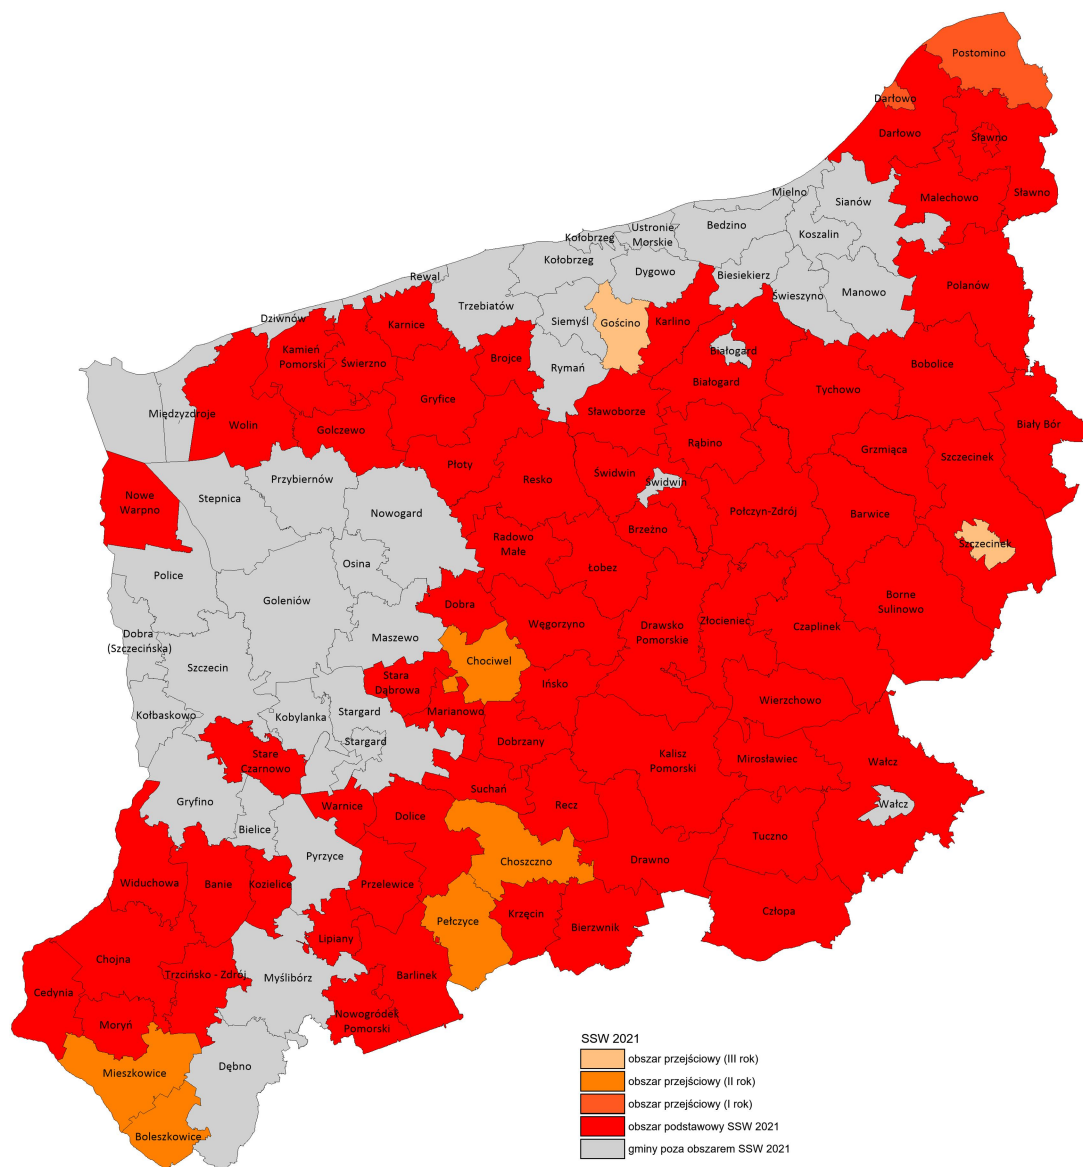

Mapa 16. Specjalna Strefa Włączenia 2021 (obszar podstawowy i obszar przejściowy)

Źródło: Opracowanie własne na podstawie danych BDL GUS; pakiet MapInfo.